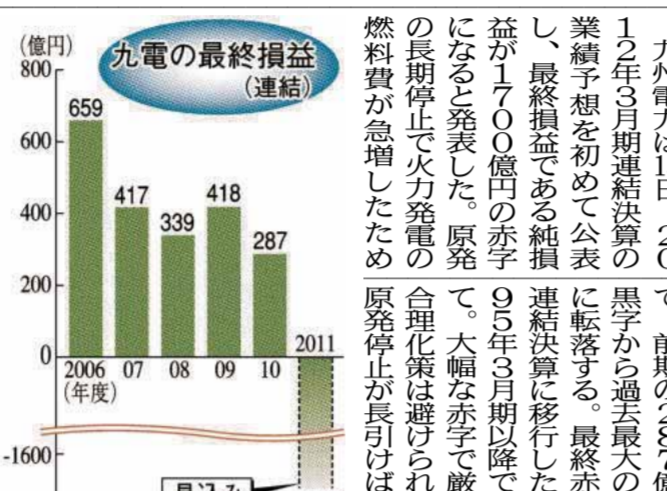

ひびこ 痛い方 水がたまる方 相談承り中

けさの紙面 橋下市政で「縮む」文化 病抱えた体操少女優勝

公立高校生入試 問題と解答 中央4ページ

九州新幹線 6時間停止

架線の異物 列車の電源喪失 除去作業中

13日午後4時ごろ、福岡市の九州新幹線... 非常停止した。架線の送電がストップした。

久留米一筑後船小屋間で停止した九州新幹線「さくら557号」

九電 1700億円最終赤字

3月期 原発停止で燃料費増

九州電力は13日、2011年3月期連結決算の黒字から過去最大の赤字... 燃料費が急増したため、原発停止が避けられず、電料金の値上げにつながる。

天気 14日の九州は移動性高気圧に覆われ、安定した晴れの天気。気温は14度前後。

九州各地の天気予報表。福岡、北九州、筑後、筑前、佐賀、熊本、鹿儿島、長崎、宮崎、大分、熊本、鹿児島、沖縄、山梨、大阪、東京、札幌の天気と気温を示している。

性犯罪に薬物治療を

再犯 弁護士ら研究会発足へ 再犯防止を研究し、刑務所などに導入できる薬物治療を、性犯罪者に適用する研究会が、福岡で発足した。

罪と更生 取り組む社会福祉法人・南高愛護会(長崎県雲仙市)が主体。法務省、厚生労働省の官僚や矯正施設関係者も参加する。

問われる真価 九州新幹線全通1年 職員は言った。「地元の利用者が、鹿児島を訪れる観光客を呼び込むのが、鹿児島市の課題だ。」

九州を南北に貫く新幹線の全通効果も、東西の横軸に伸びて導入された。この1年、鹿児島市や指宿市は観光客で活況を呈した。